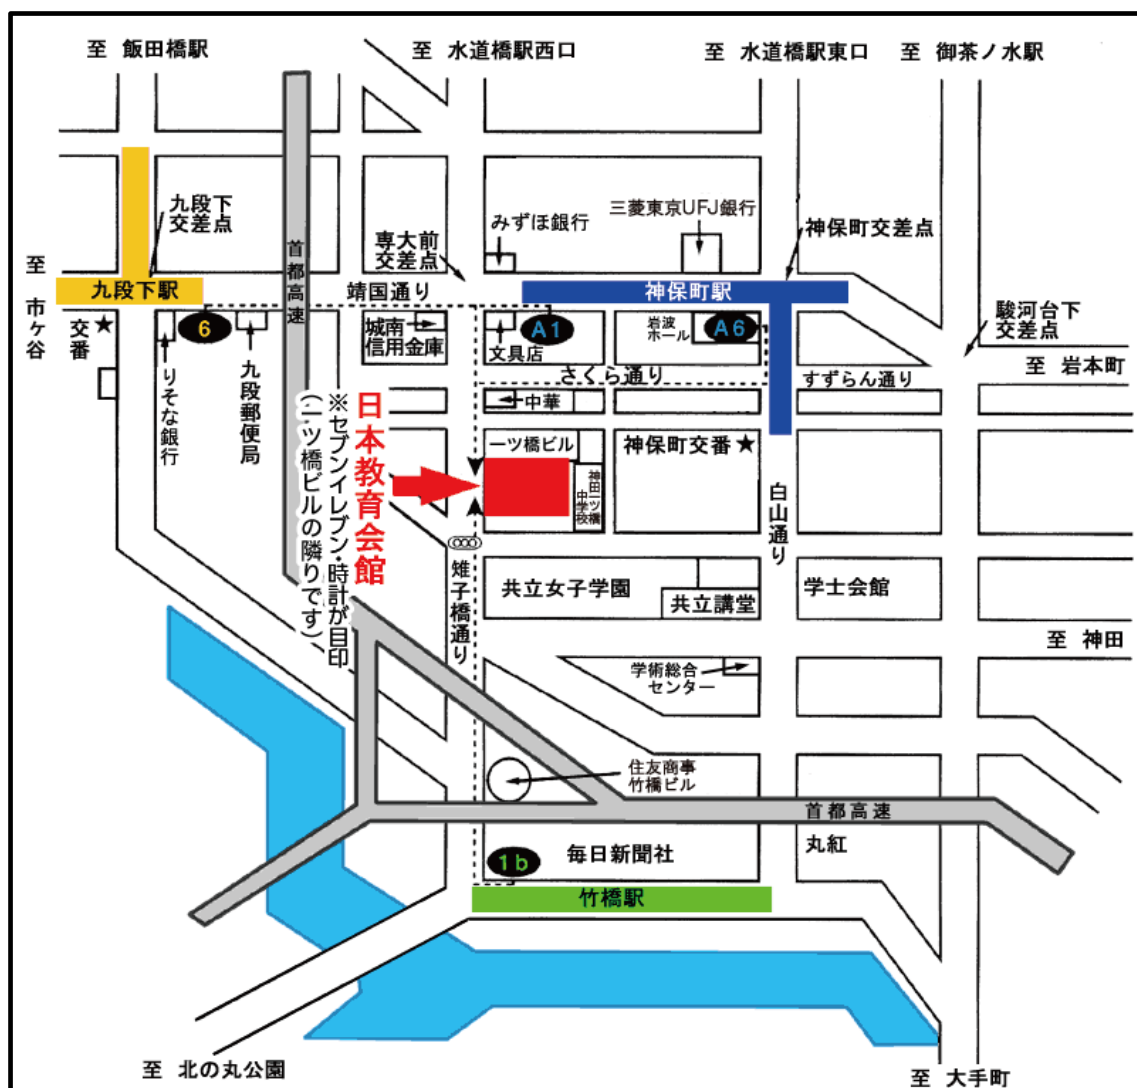

会場案内

〈名称・所在地〉

■日本教育会館

〒101-8439 東京都千代田区一ツ橋 2-6-2

TEL : 03-3230-2833 (道案内専用電話)

■交通のご案内

- ・東京メトロ 半蔵門線、都営三田線「神保町駅」 A1出口 徒歩3~5分
- ・東京メトロ 東西線「竹橋駅」 1b出口 (北の丸公園側) 徒歩5分

*駐車場施設はございません。お車でお越しの場合は近隣の駐車場をご利用下さい。