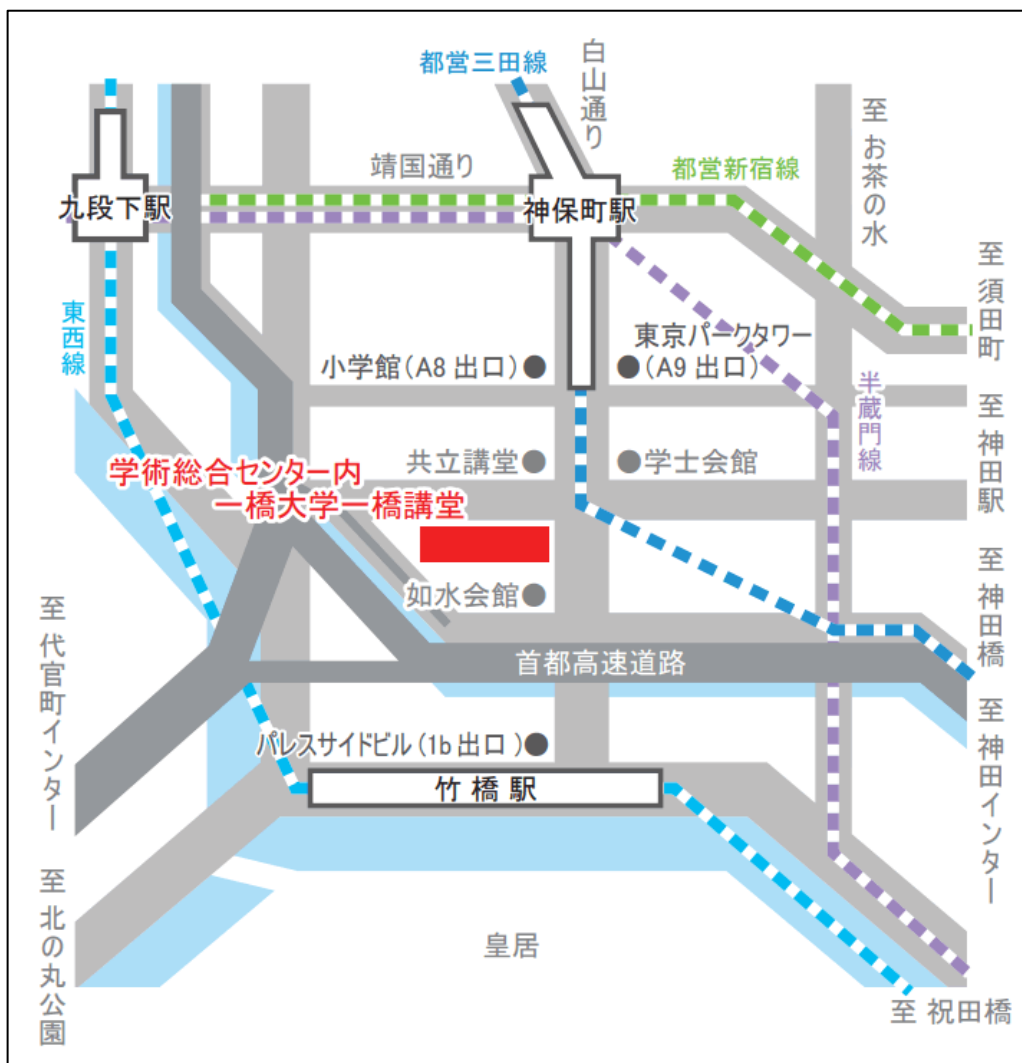

会場案内

■会場

一橋大学 一橋講堂 (〒101-8439 東京都千代田区一ツ橋 2-1-2 学術総合センター内)

11月19日(月) : 一橋大学 一橋講堂 (2F)

11月20日(火) : 一橋大学 中会議場 (2F)

※各日とも受付は会場と同じ

(アクセス)

東京メトロ・東西線「竹橋駅 (1b 出口)」徒歩4分

東京メトロ・半蔵門線「神保町駅 (A8・A9 出口)」徒歩4分

都営・三田線、都営・新宿線「神保町駅 (A8・A9 出口)」徒歩4分

※右記QRコードで [google map](#) がご覧いただけます。

*地下に駐車場がございます。

ご利用の際は、直接、一橋講堂の利用案内窓口 (TEL : 03-4212-3900) へご相談下さい。