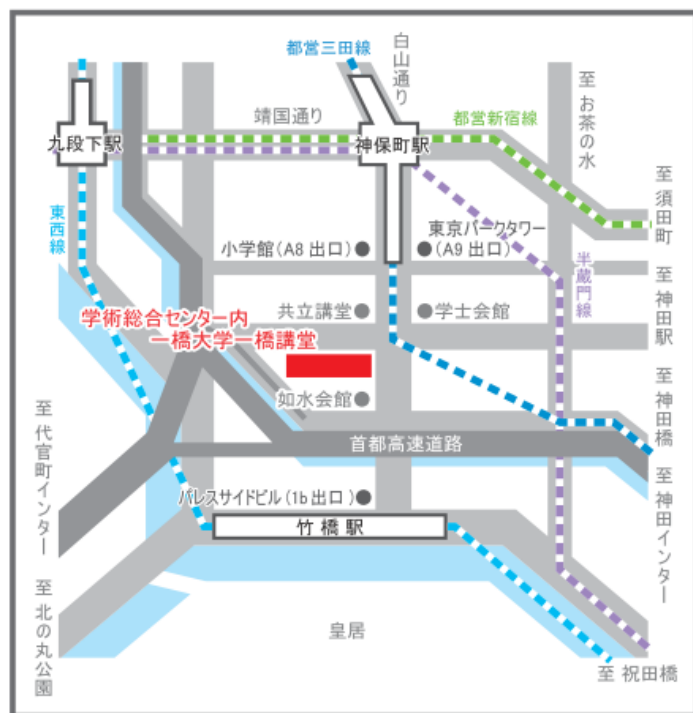

会場案内

(名称・所在地)

11/15 (火) 一橋大学 (千代田キャンパス) 一橋講堂 (2F)

11/16 (水) 一橋大学 (千代田キャンパス) 中会議場 (2F)

※当日は「正面入口」よりお入りください。

一橋大学一橋講堂への経路

【一橋大学一橋講堂】

〒101-8439 東京都千代田区一ツ橋 2-1-2 学術総合センター内

東京メトロ半蔵門線、都営三田線、都営新宿線 神保町駅 (A8・A9 出口) 徒歩 4 分

※A8 出口は、近隣ビルの工事のため平成 25 年 10 月 5 日から閉鎖しております。

お越しの際には A9 出口をご利用ください。

東京メトロ東西線 竹橋駅 (1b 出口) 徒歩 4 分

(正面入口)

(ご参考)

一橋大学 URL

http://www.hit-u.ac.jp/hall/photo_gallery/