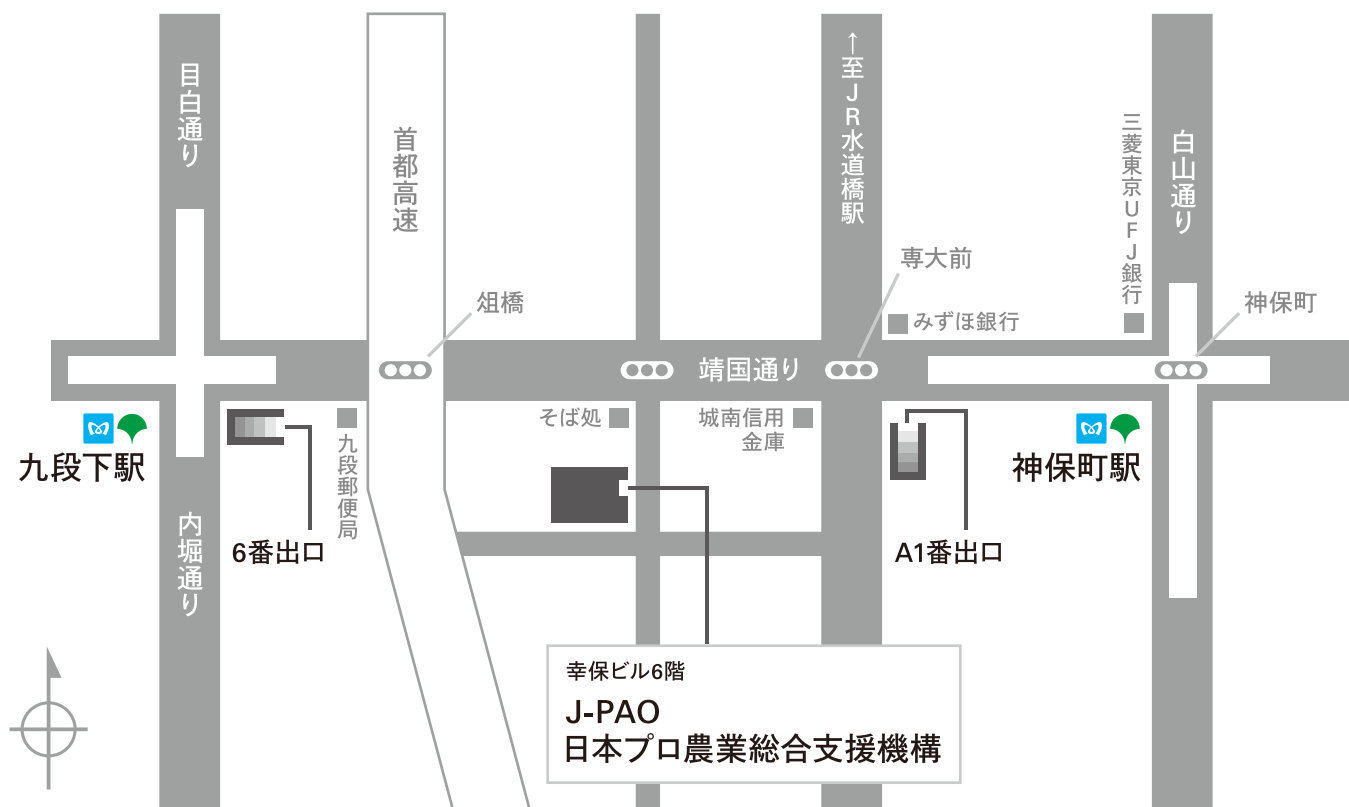

## 日本プロ農業総合支援機構

〒101-0051 東京都千代田区神田神保町3-9 幸保ビル6階

【TEL】 03-6684-1015 【FAX】 03-6684-1016

【アクセス】

地下鉄 半蔵門線・東西線・都営新宿線「九段下」駅 6番出口 徒歩4分

地下鉄 半蔵門線・都営三田線・都営新宿線「神保町」駅 A1番出口 徒歩4分