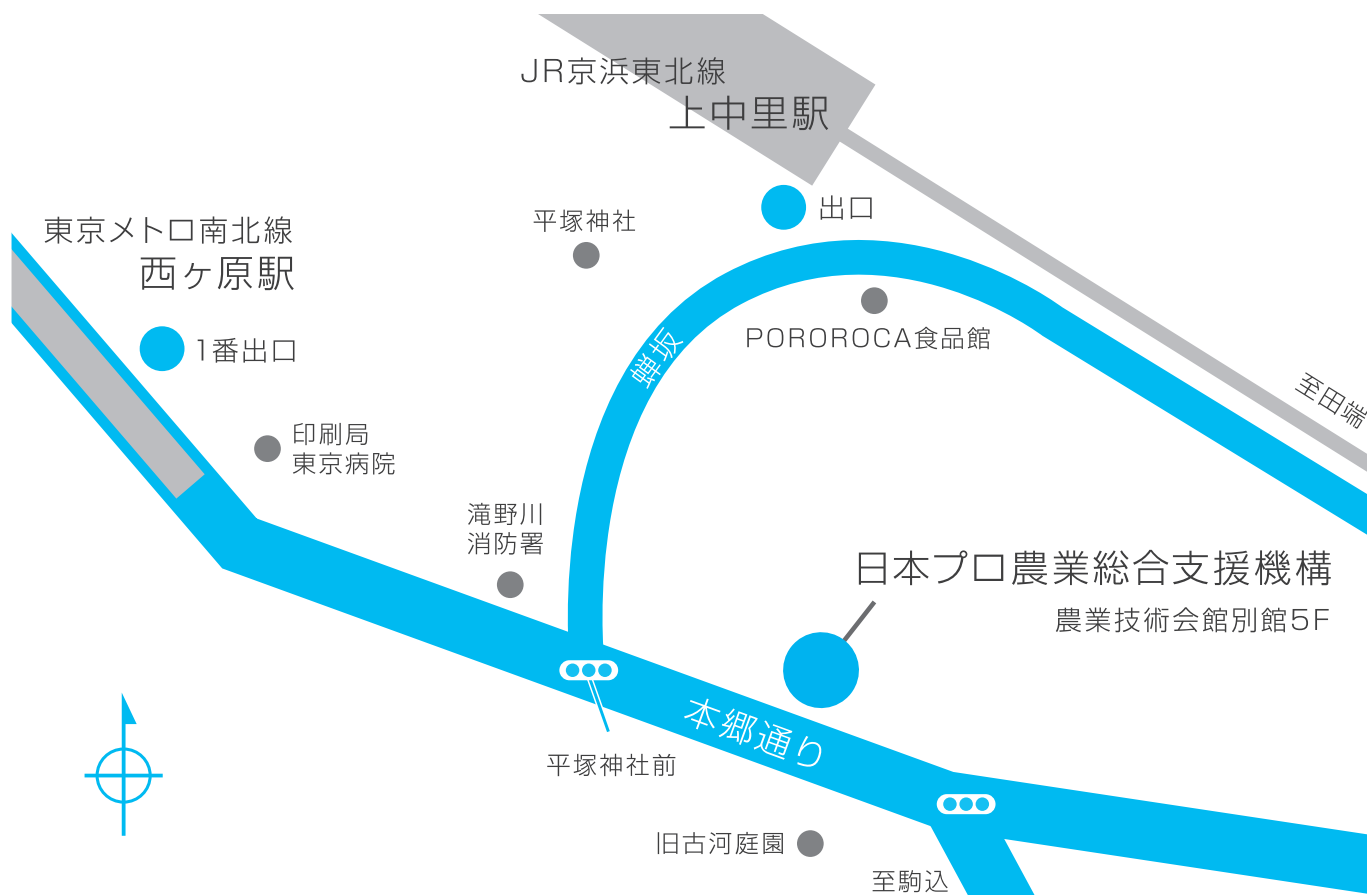

J-PAO

Japan Professional Agriculture
total support Organization

NPO (特定非営利活動) 法人

日本プロ農業総合支援機構

〒114-0024 東京都北区西ヶ原1-26-3 農業技術会館別館5階

【受付】月～金 9:30～12:00、13:00～17:30 (土日祝休)

【TEL】 03-5907-6191 【FAX】 03-5907-6193

【WEB】 <http://www.j-pao.org/>

JR 京浜東北線「上中里(かみなかざと)駅」出口 徒歩7分

東京メトロ南北線「西ヶ原駅」1番出口 徒歩7分